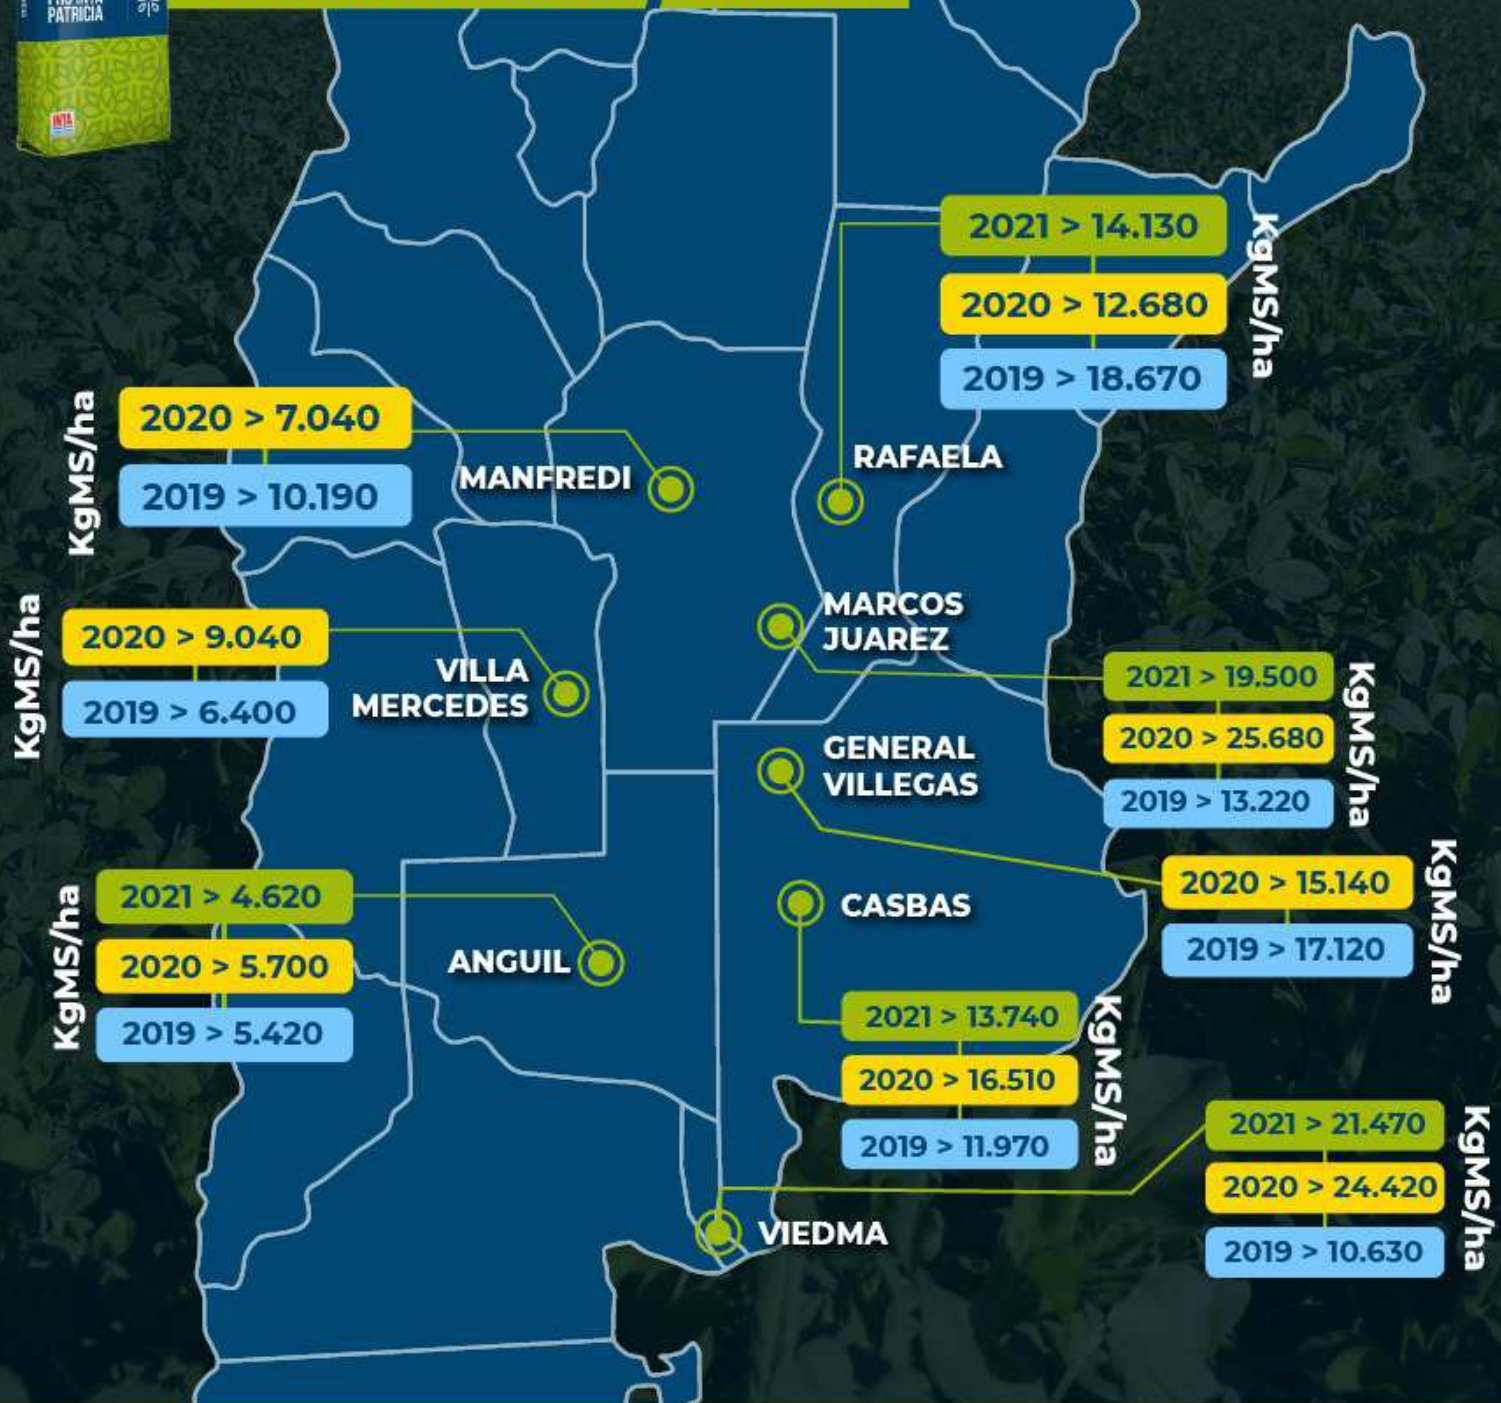

RED NACIONAL DE CULTIVARES DE ALFALFA

ALFALFA LUJÁN

GRUPO 6

El convenio Producers + INTA le permite al productor contar con los mejores cultivares de Alfalfa adaptados a las condiciones locales.

RED NACIONAL DE CULTIVARES DE ALFALFA

ALFALFA PATRICIA / GRUPO 7

El convenio ProduceM + INTA le permite al productor contar con los mejores cultivares de Alfalfa adaptados a las condiciones locales.

GRUPO 8

RED NACIONAL DE CULTIVARES DE ALFALFA

ALFALFA SÚPER MONARCA

GRUPO 8

El convenio Producers' Name + INTA le permite al productor contar con los mejores cultivares de Alfalfa adaptados a las condiciones locales.

GRUPO 9

RED NACIONAL DE CULTIVARES DE ALFALFA