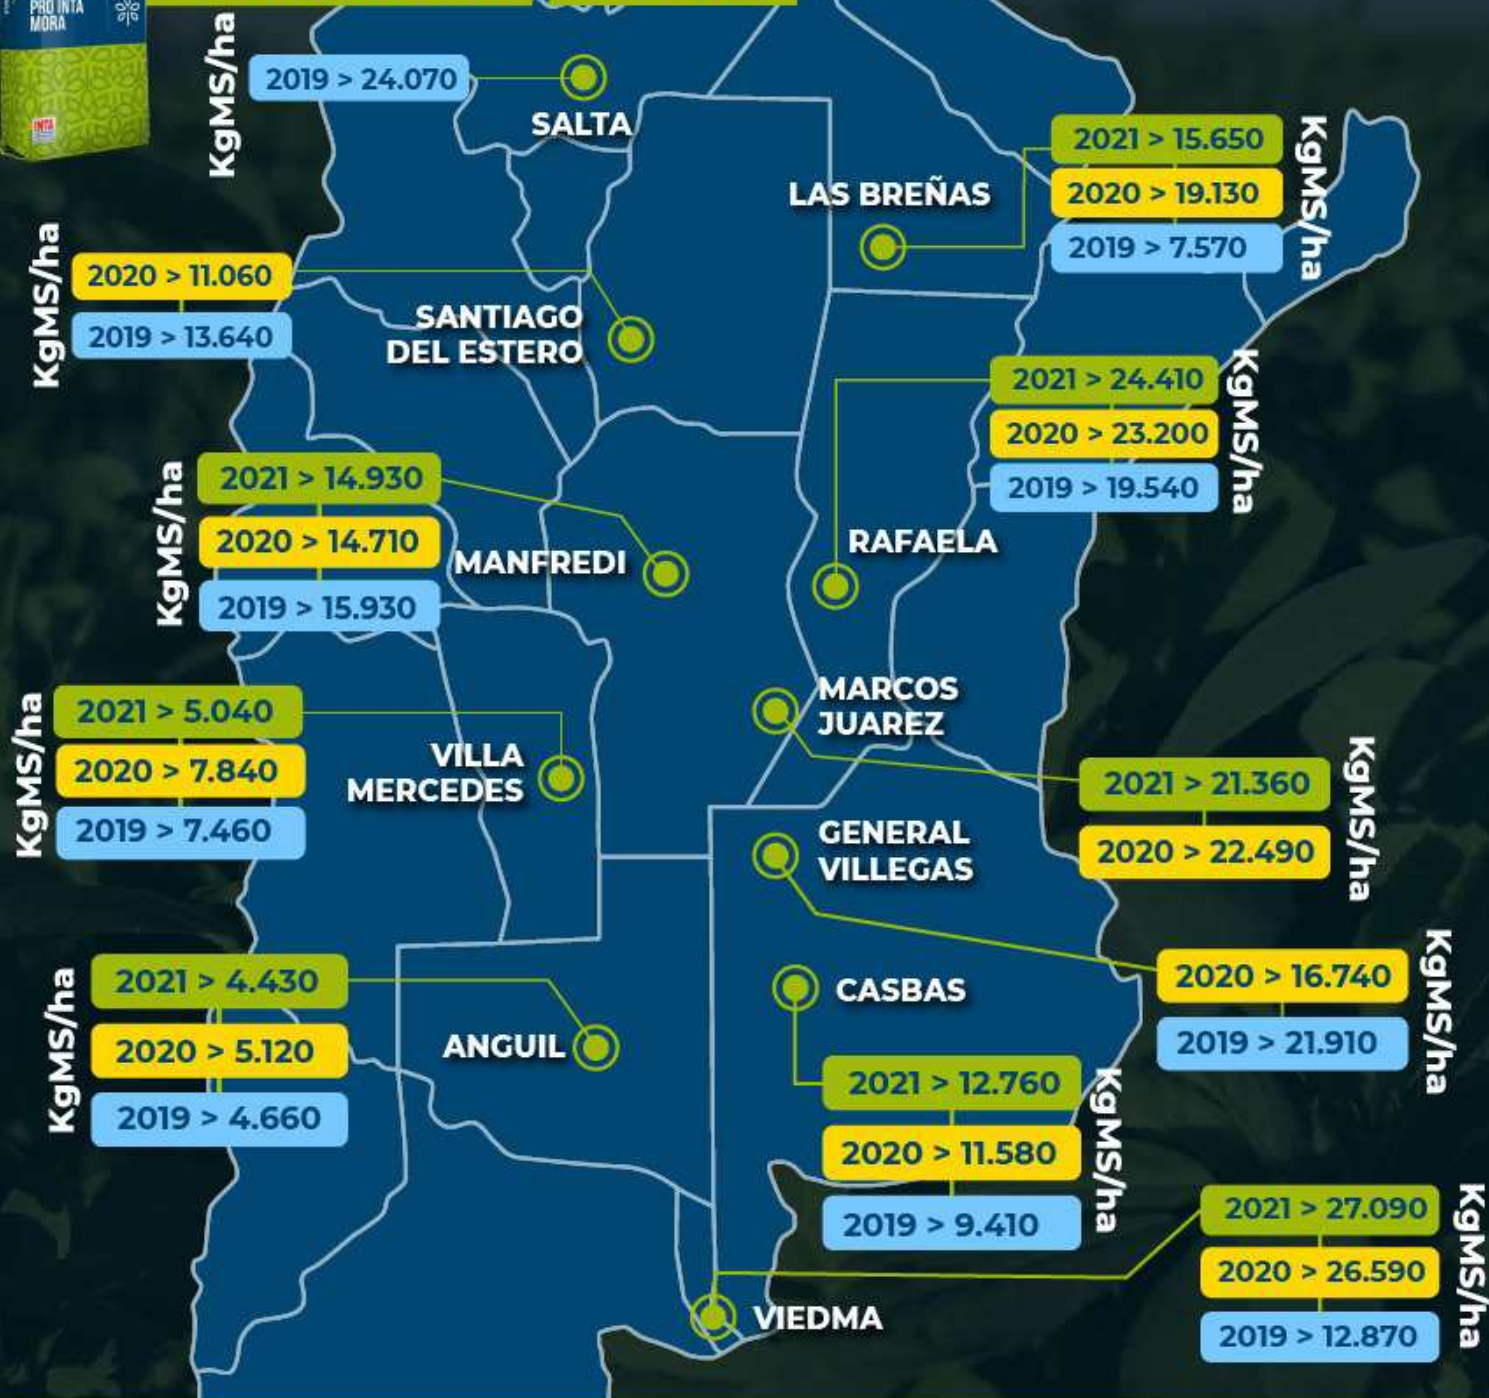

RED NACIONAL DE CULTIVARES DE ALFALFA

ALFALFA LUJÁN

GRUPO 6

El convenio Producers + INTA le permite al productor contar con los mejores cultivares de Alfalfa adaptados a las condiciones locales.

RED NACIONAL DE CULTIVARES DE ALFALFA

ALFALFA PATRICIA / GRUPO 7

El convenio ProduceM + INTA le permite al productor contar con los mejores cultivares de Alfalfa adaptados a las condiciones locales.

GRUPO 8

RED NACIONAL DE CULTIVARES DE ALFALFA

ALFALFA SÚPER MONARCA

GRUPO 8

El convenio Producers' Name + INTA le permite al productor contar con los mejores cultivares de Alfalfa adaptados a las condiciones locales.

GRUPO 9

RED NACIONAL DE CULTIVARES DE ALFALFA

ProduceM.
Nombre de Forrajes

ALFALFA MORA / GRUPO 9

El convenio ProduceM + INTA le permite al productor contar con los mejores cultivares de Alfalfa adaptados a las condiciones locales.